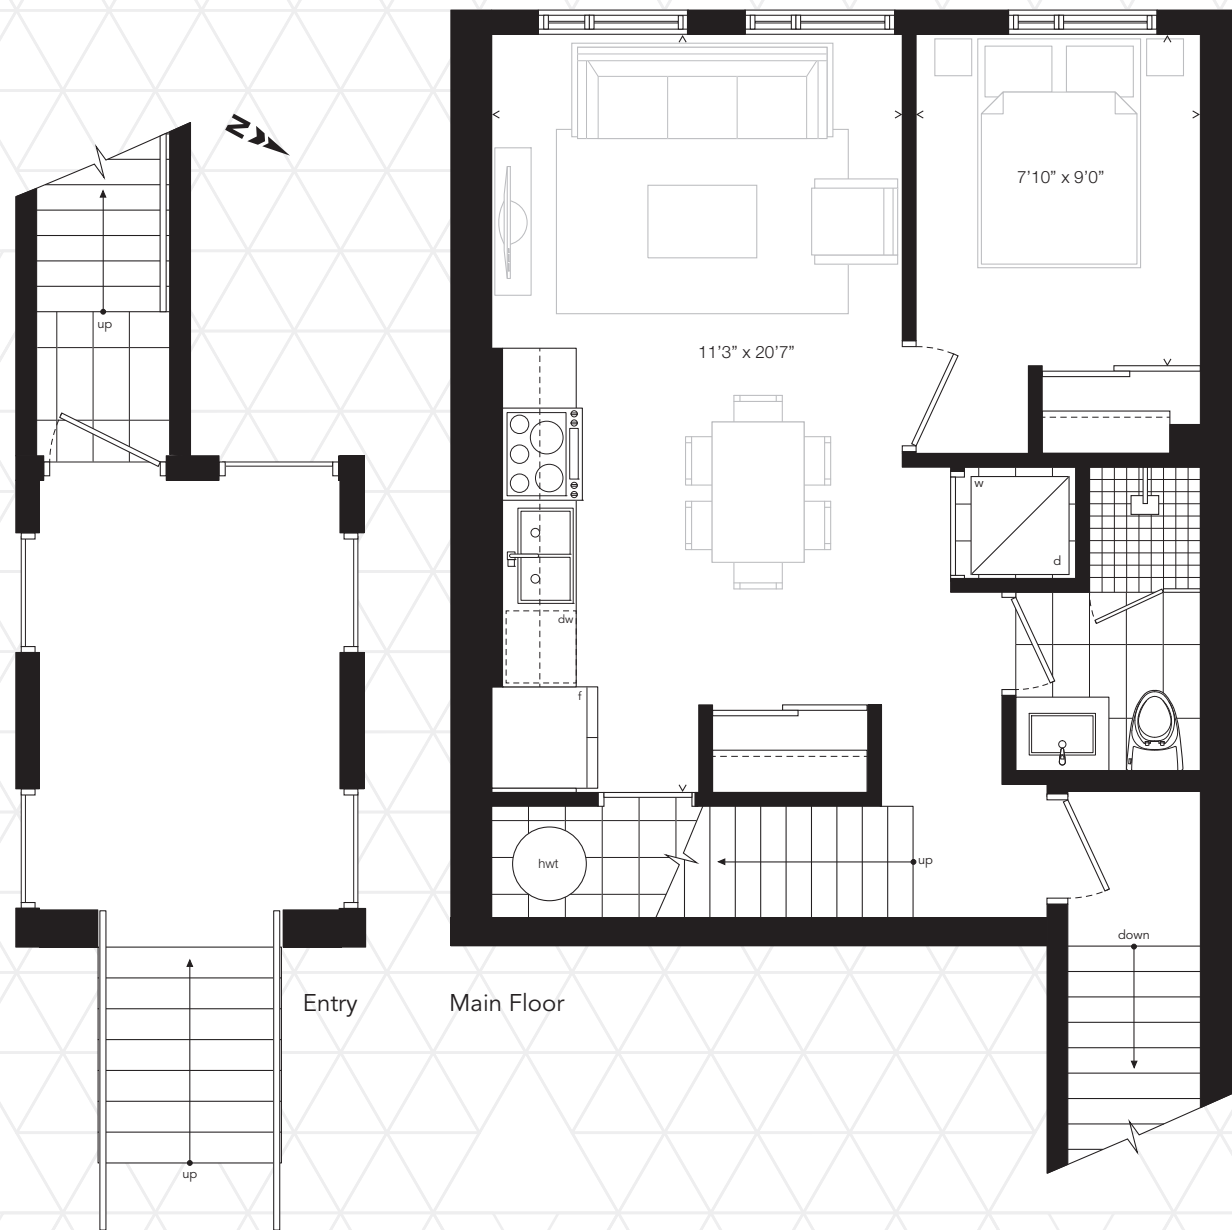

D206 / D212 / D213 / D218 / D219 / D224
 1,026 SF
 286 SF TERRACE + ROOFTOP TERRACE

	INTERIOR	EXTERIOR
D206	1,026 SF	286 SF
D212	1,026 SF	286 SF
D213	1,026 SF	286 SF
D218	1,026 SF	286 SF
D219	1,026 SF	286 SF
D224	1,026 SF	286 SF

D218 shown
 D213, D219 mirrored

LEVEL 3 | Main Floor

CROSS SECTION

Furniture not included. Window size and location may vary. Number of risers may vary. All sizes and specifications are subject to change without notice. E.&O.E.