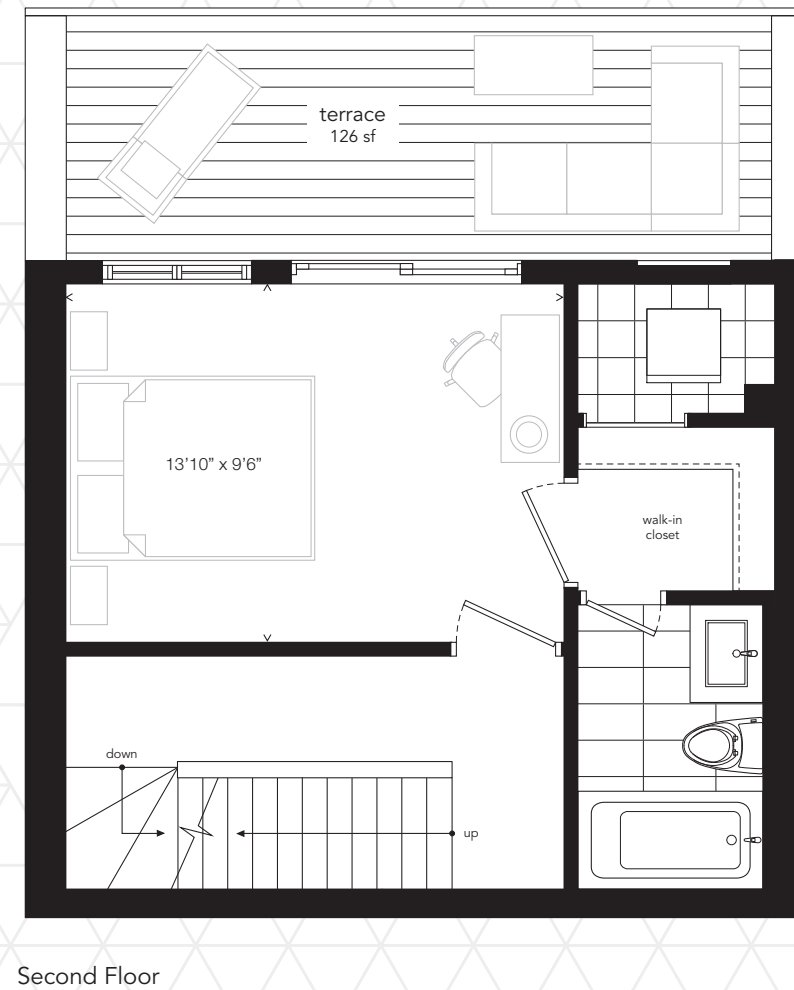

D206 / D212 / D213 / D218 / D219 / D224
 1,026 SF
 286 SF TERRACE + ROOFTOP TERRACE

	INTERIOR	EXTERIOR
D206	1,026 SF	286 SF
D212	1,026 SF	286 SF
D213	1,026 SF	286 SF
D218	1,026 SF	286 SF
D219	1,026 SF	286 SF
D224	1,026 SF	286 SF

D218 shown
 D213, D219 mirrored

LEVEL 3 | Main Floor

CROSS SECTION

Furniture not included. Window size and location may vary. Number of risers may vary. All sizes and specifications are subject to change without notice. E.&O.E.