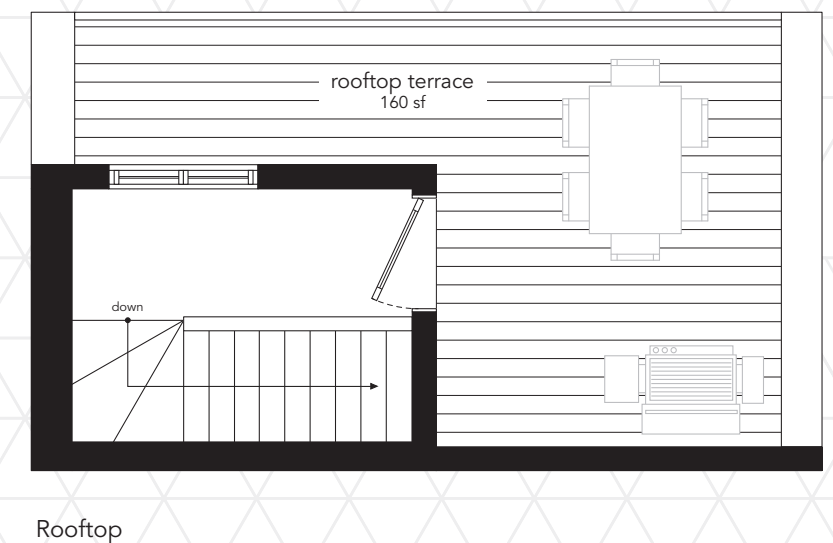

D206 / D212 / D213 / D218 / D219 / D224
 1,026 SF
 286 SF TERRACE + ROOFTOP TERRACE

	INTERIOR	EXTERIOR
D206	1,026 SF	286 SF
D212	1,026 SF	286 SF
D213	1,026 SF	286 SF
D218	1,026 SF	286 SF
D219	1,026 SF	286 SF
D224	1,026 SF	286 SF

D218 shown
 D213, D219 mirrored

LEVEL 3 | Main Floor

CROSS SECTION

Furniture not included. Window size and location may vary. Number of risers may vary. All sizes and specifications are subject to change without notice. E.&O.E.